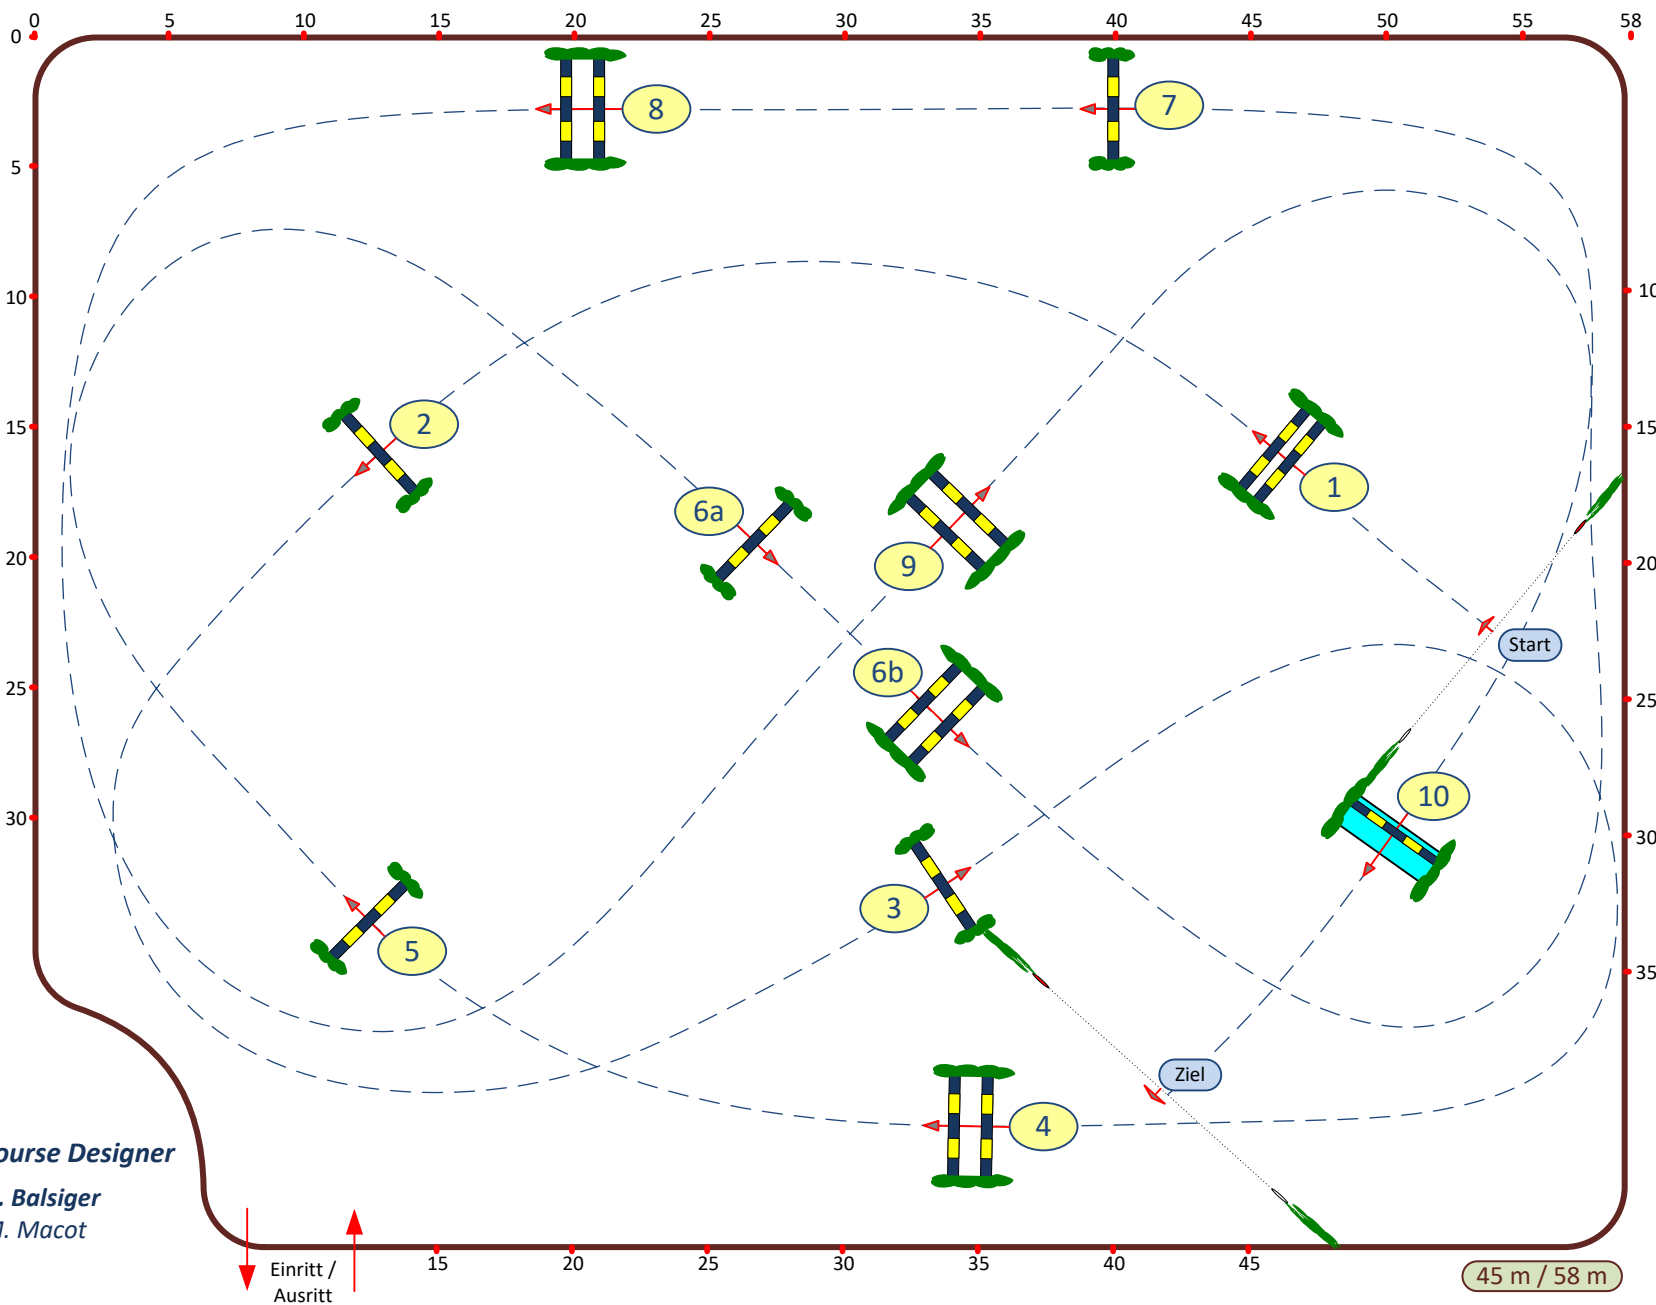

5 + **6**

Fehler/Zeit

Jungpferde 5j.+ 6j.

Tempo: 350 m/Min.

Bahnlänge: 510 mtr.
Erlaubte Zeit: 88 sek.
Höchstzeit: 176 sek.

Hindernisse: 10
Sprünge: 11
Hindernisfehler: sek.

1. Stechen
0
Bahnlänge: 0 mtr.
Erlaubte Zeit: 0 sek.
Höchstzeit: 0 sek.

Course Designer

G. Balsiger
M. Macot